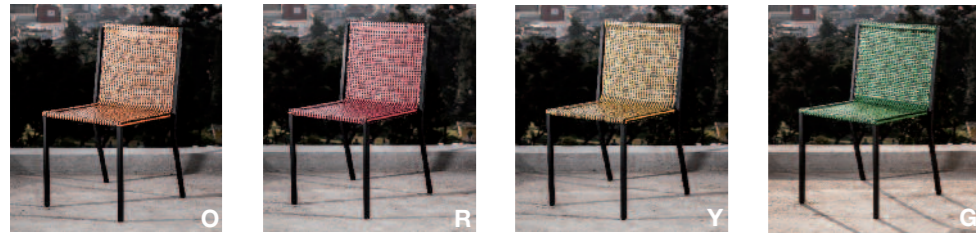

Tsiry

L 49 x P 56 x H 85 x A 46 (cm)